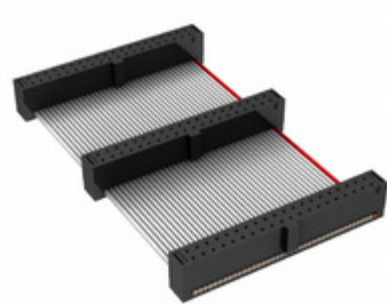

## FFSD-20-D-17.10-01-N-D09.3

Obrázky jsou pouze orientační.  
Podrobné informace o produktu naleznete v části Technické údaje produktu.

Koupit FFSD-20-D-17.10-01-N-D09.3 s důvěrou od Component-World.HK, 1 rok záruka

**Part Number:** [FFSD-20-D-17.10-01-N-D09.3](#)

**Výrobce:** [Samtec, Inc.](#)

**Popis:** .050 X .050 C.L. FEMALE IDC ASSE

**Datový list:** [FFSD Series Datasheet](#)

[FFSD-xx-x-xx.xx-01-x-x-zzz Drawing](#)

### PARAMETR PRODUKTU

<b>Part Number</b>	FFSD-20-D-17.10-01-N-D09.3	<b>Výrobce</b>	<a href="#">Samtec, Inc.</a>
<b>Popis</b>	.050 X .050 C.L. FEMALE IDC ASSE	<b>Stav volného vedení / RoHS</b>	Bez olova / V souladu RoHS
<b>Dostupné množství</b>	6310 pcs	<b>Datový list</b>	<a href="#">FFSD Series Datasheet</a> <a href="#">FFSD-xx-x-xx.xx-01-x-x-zzz Drawing</a>
<b>Kategorie</b>	<a href="#">Sestavy kabelů</a>	<b>Série</b>	*
<b>Výrobní standardní doba výroby</b>	3 Weeks	<b>Stav volného vedení / RoHS</b>	Lead free / RoHS Compliant
<b>Detailní popis</b>	Position Cable Assembly Rectangular		